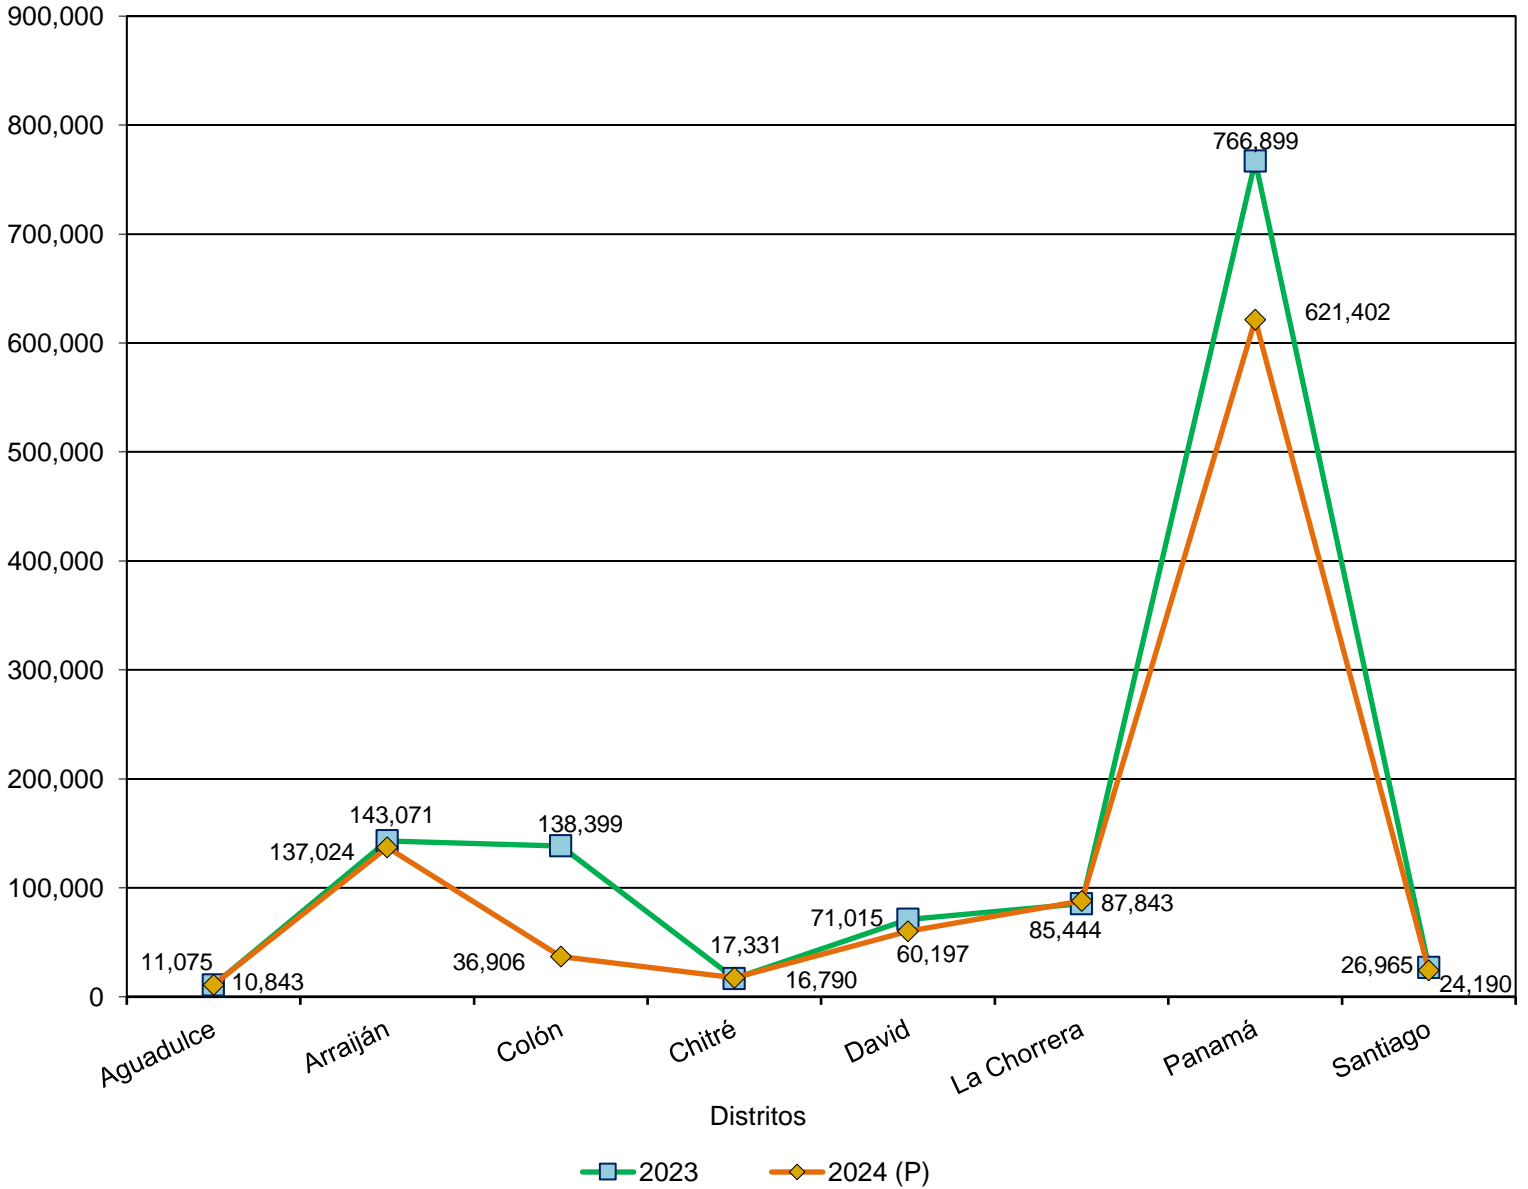

República de Panamá
CONTRALORÍA GENERAL DE LA REPÚBLICA
Instituto Nacional de Estadística y Censo

**VALOR DE LAS CONSTRUCCIONES, ADICIONES Y REPARACIONES
PARTICULARES EN ALGUNOS DISTRITOS DE LA REPÚBLICA:
ENERO A DICIEMBRE 2023-24**

Miles de balboas

(P) Cifras preliminares.

Fuente: Con base en los permisos de construcción concedidos por la Dirección de Obras y Construcciones del Municipio de Panamá y en las oficinas de Ingeniería Municipal de los distritos restantes.